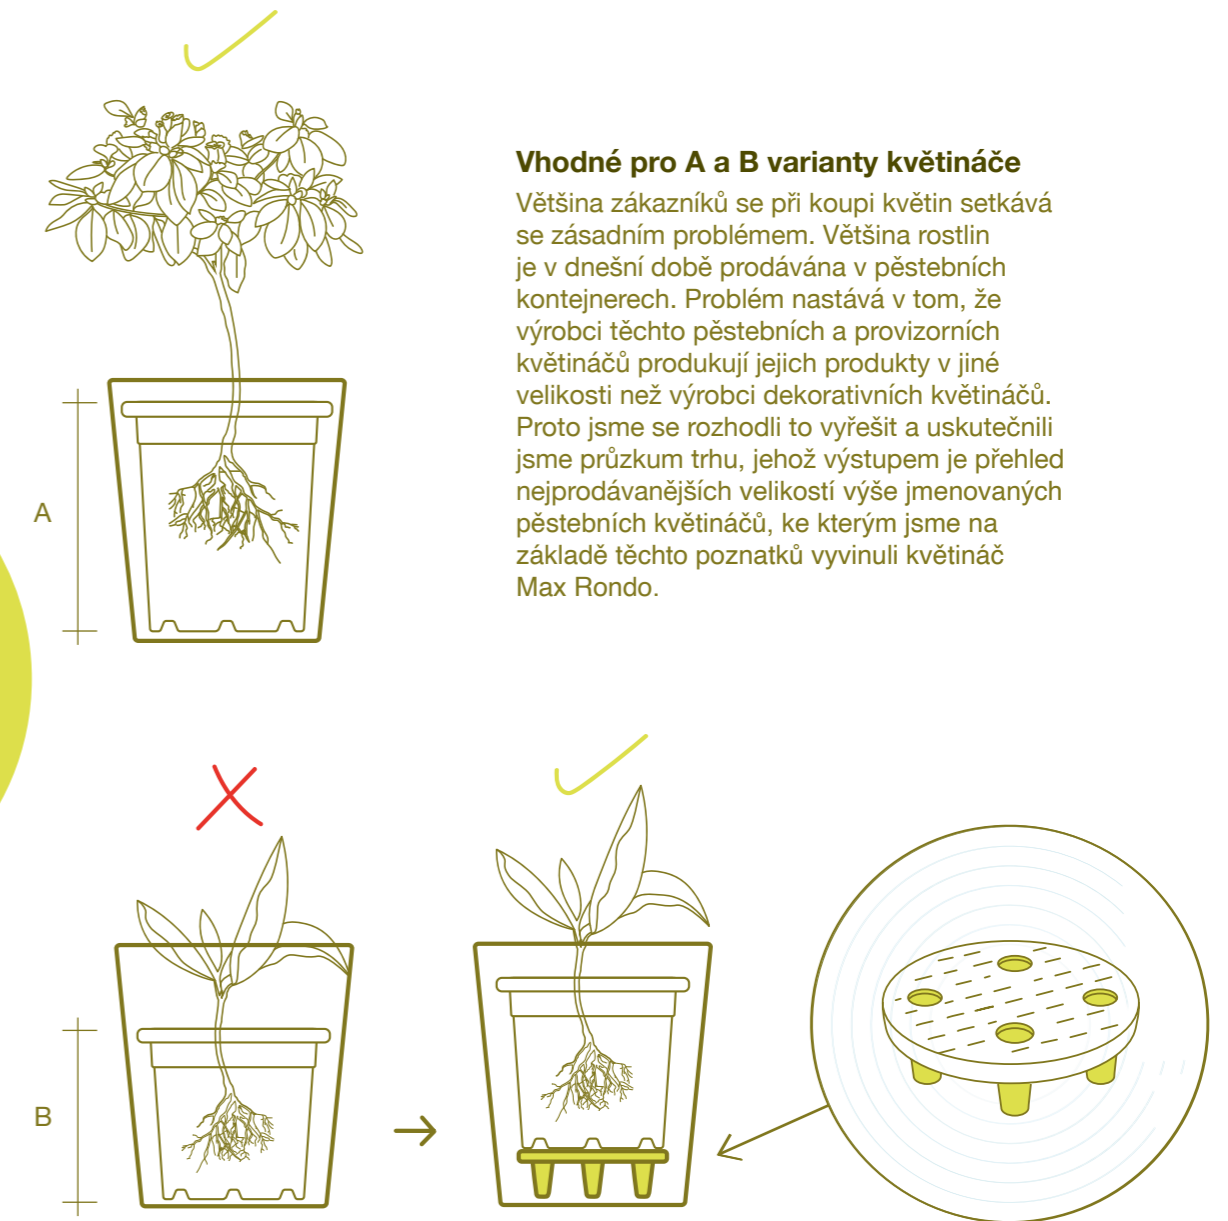

Separator

*Cubico / Quadrato

Ukazatel hladiny vody

Umožňuje vám sledovat aktuální stav hladiny vody mezi horní a spodní červenou linkou na průhledné krytce, která ukazuje doporučenou minimální a maximální hladinu vody. Jediným účelem dvou distančních kroužků je zajistit, aby indikátor byl vždy v dokonale svislé poloze. Ale nebojte se, tuto součástku vám dodáme již smontovanou!

Large liner

*Quadrato High

Dělicí rošt

System s velkou vnitřní nádobou je vybaven i dělicím roštem. Pečlivě umístěné kuželovité otvory umožňují kořenům rostlin dosáhnout do vody a zavlažovat se. Tak jednoduché, jak to příroda zamýšlela!

*najdete u těchto produktů

Hydro power

*Supreme / Rondo

Variable

*Rondo

Delto Stone je synonymem pro dokonalé proporce a jemně ostré hrany, které z něj dělají skvělý doplněk do domácnosti s širokou škálou použití, a to ve 4 různých velikostech a 3 barvách.