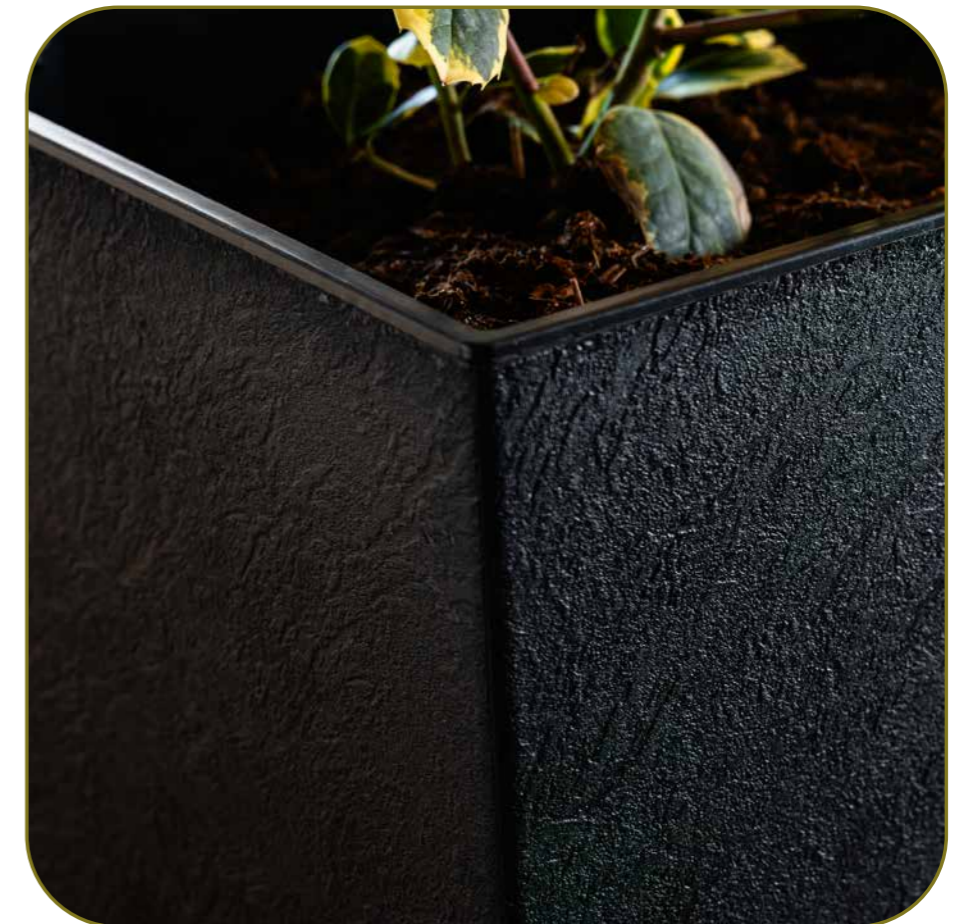

Barvy, velikosti a typy samozavlažování

barvy / materiály

007 010 128

kamenný povrch

velikosti

Rozměry:
25 × 25 × 25 cm
Voda: 1,2 L
Zemina: 4 L

Rozměry:
30 × 30 × 30 cm
Voda: 1,6 L
Zemina: 24 L

Rozměry:
25 × 25 × 46 cm
Voda: 2,2 L
Zemina: 8,1 L

Rozměry:
30 × 30 × 46 cm
Voda: 3,2 L
Zemina: 11,1 L

Včetně
samozavlažovacího
systému a vnitřní
nádoby

Vlastnosti

kamenný povrch

indoor/
outdoor

pro velký objem
(bez SZ systému)

variabilita

odtokový
šroub

odolný vůči
povětrnostním
vlivům