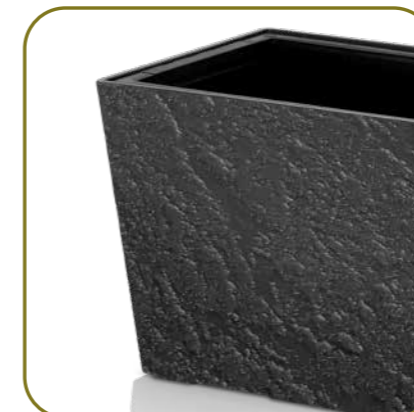

kamenný povrch