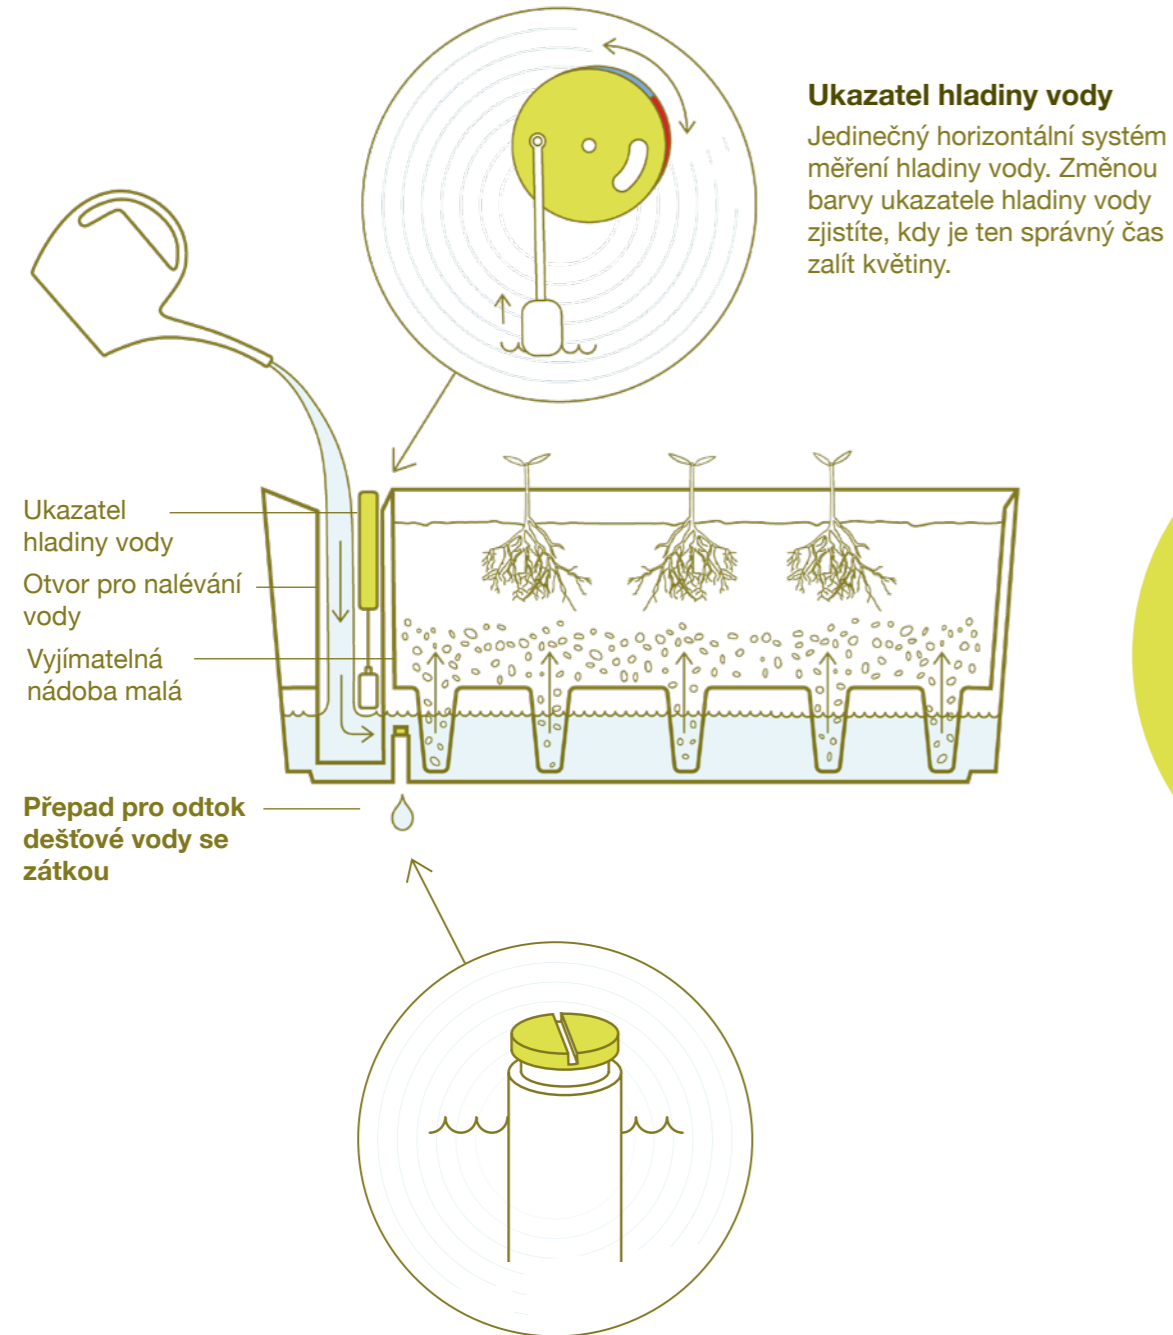

Separator

*Cubico / Quadrato

Ukazatel hladiny vody

Umožňuje vám sledovat aktuální stav hladiny vody mezi horní a spodní červenou linkou na průhledné krytce, která ukazuje doporučenou minimální a maximální hladinu vody. Jediným účelem dvou distančních kroužků je zajistit, aby indikátor byl vždy v dokonale svislé poloze. Ale nebojte se, tuto součástku vám dodáme již smontovanou!

Large liner

*Quadrato High

Dělicí rošt

System s velkou vnitřní nádobou je vybaven i dělicím roštem. Pečlivě umístěné kuželovité otvory umožňují kořenům rostlin dosáhnout do vody a zavlažovat se. Tak jednoduché, jak to příroda zamýšlela!

*najdete u těchto produktů

Hydro power

*Supreme / Rondo

Variable

*Rondo

Delto Stone je synonymem pro dokonalé proporce a jemně ostré hrany, které z něj dělají skvělý doplněk do domácnosti s širokou škálou použití, a to ve 4 různých velikostech a 3 barvách.