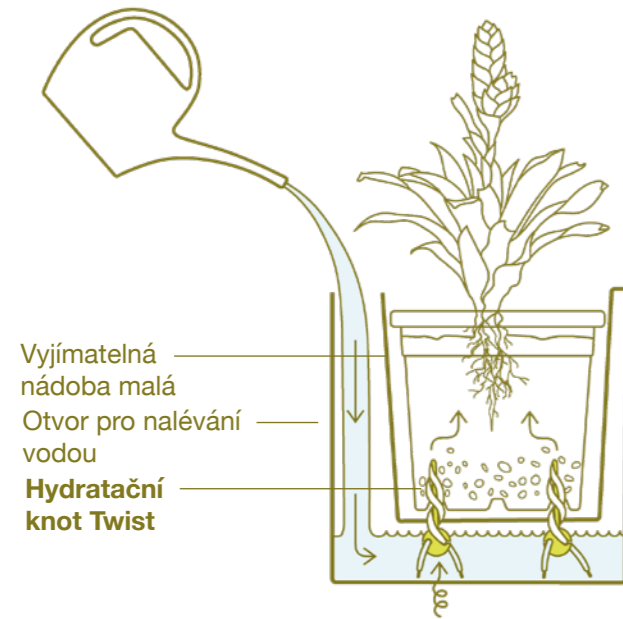

Jsme stabilní dvojka na Evropském trhu v prémiových funkčních plastových květináčích.

FLOWER LOVER

SAMOZAVLAŽOVACÍ SYSTEM

Naše široká nabídka květináčů nabízí jak interiérové, tak exteriérové řešení pro vaše rostliny. Každý produkt pro ně zajistí maximální péči díky unikátnímu a preciznímu systému samozavlažování. A v neposlední řadě skvělý design našich výrobků oživí váš byt i zahradu.

Twist Liner

*Cobble

Hydratační knot Twist

Hydratační knot zajistí dlouhý život vašim bylinkám. Promění občasné zalévání na kontinuální zavlažování a přiblíží tím rostlinu ke svým přirozeným podmínkám v přírodě.

Small Liner

*Cubico Small

Zásobování vodou pomocí knotu

Jak udržovat rostliny zdravé, když se o ně nemůžeme každý den starat. Díky hydratačnímu knotu budou vaše rostliny zásobovány potřebným množstvím vody i po dobu, než se vrátíte z dovolené.

Separator

*Cubico / Quadrato

Ukazatel hladiny vody

Umožňuje vám sledovat aktuální stav hladiny vody mezi horní a spodní červenou linkou na průhledné krytce, která ukazuje doporučenou minimální a maximální hladinu vody. Jediným účelem dvou distančních kroužků je zajistit, aby indikátor byl vždy v dokonale svislé poloze. Ale nebojte se, tuto součástku vám dodáme již smontovanou!