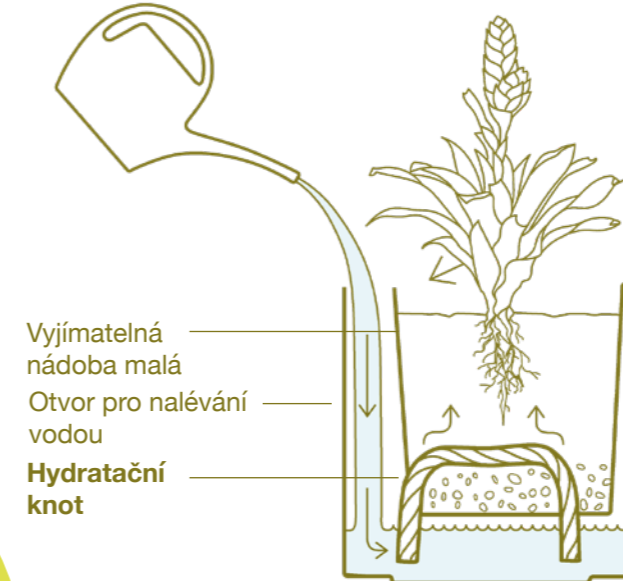

Twist Liner

*Cobble

Hydratační knot Twist

Hydratační knot zajistí dlouhý život vašim bylinkám. Promění občasné zalévání na kontinuální zavlažování a přiblíží tím rostlinu ke svým přirozeným podmínkám v přírodě.

Small Liner

*Cubico Small

Zásobování vodou pomocí knotu

Jak udržovat rostliny zdravé, když se o ně nemůžeme každý den starat. Díky hydratačnímu knotu budou vaše rostliny zásobovány potřebným množstvím vody i po dobu, než se vrátíte z dovolené.

Separator

*Cubico / Quadrato

Ukazatel hladiny vody

Umožňuje vám sledovat aktuální stav hladiny vody mezi horní a spodní červenou linkou na průhledné krytce, která ukazuje doporučenou minimální a maximální hladinu vody. Jediným účelem dvou distančních kroužků je zajistit, aby indikátor byl vždy v dokonale svislé poloze. Ale nebojte se, tuto součástku vám dodáme již smontovanou!

Large liner

*Quadrato High

Dělicí rošt

System s velkou vnitřní nádobou je vybaven i dělicím roštem. Pečlivě umístěné kuželovité otvory umožňují kořenům rostlin dosáhnout do vody a zavlažovat se. Tak jednoduché, jak to příroda zamýšlela!