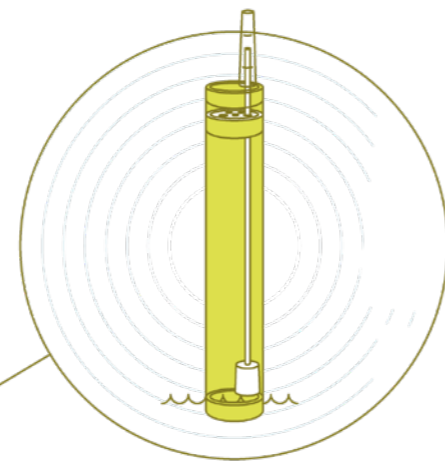

Small Liner

*Cubico Small

Zásobování vodou pomocí knotu

Jak udržovat rostliny zdravé, když se o ně nemůžeme každý den starat. Díky hydratačnímu knotu budou vaše rostliny zásobovány potřebným množstvím vody i po dobu, než se vrátíte z dovolené.

Separator

*Cubico / Quadrato

Ukazatel hladiny vody

Umožňuje vám sledovat aktuální stav hladiny vody mezi horní a spodní červenou linkou na průhledné krytce, která ukazuje doporučenou minimální a maximální hladinu vody. Jediným účelem dvou distančních kroužků je zajistit, aby indikátor byl vždy v dokonale svislé poloze. Ale nebojte se, tuto součástku vám dodáme již smontovanou!

Large liner

*Quadrato High

Dělicí rošt

System s velkou vnitřní nádobou je vybaven i dělicím roštem. Pečlivě umístěné kuželovité otvory umožňují kořenům rostlin dosáhnout do vody a zavlažovat se. Tak jednoduché, jak to příroda zamýšlela!