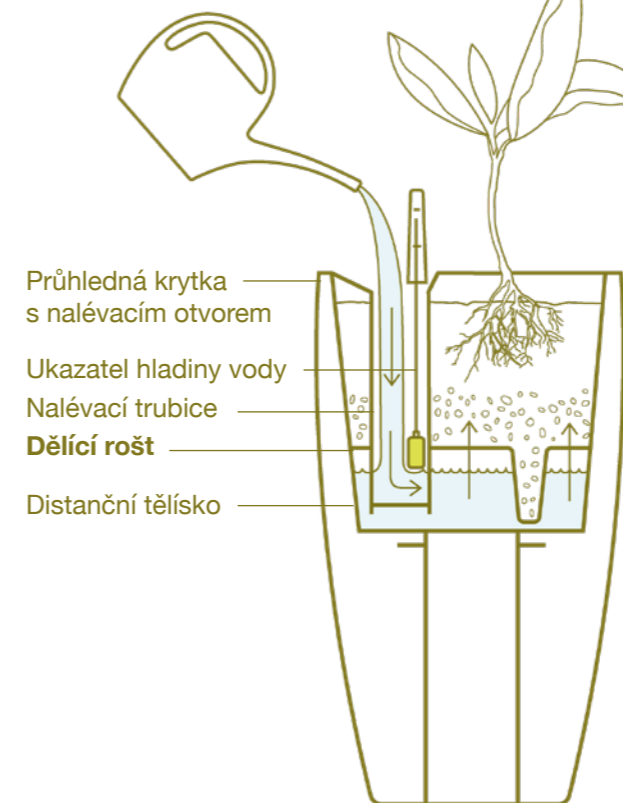

Twist Liner

*Cobble

Hydratační knot Twist

Hydratační knot zajistí dlouhý život vašim bylinkám. Promění občasné zalévání na kontinuální zavlažování a přiblíží tím rostlinu ke svým přirozeným podmínkám v přírodě.

Small Liner

*Cubico Small

Zásobování vodou pomocí knotu

Jak udržovat rostliny zdravé, když se o ně nemůžeme každý den starat. Díky hydratačnímu knotu budou vaše rostliny zásobovány potřebným množstvím vody i po dobu, než se vrátíte z dovolené.

Separator

*Cubico / Quadrato

Ukazatel hladiny vody

Umožňuje vám sledovat aktuální stav hladiny vody mezi horní a spodní červenou linkou na průhledné krytce, která ukazuje doporučenou minimální a maximální hladinu vody. Jediným účelem dvou distančních kroužků je zajistit, aby indikátor byl vždy v dokonale svislé poloze. Ale nebojte se, tuto součástku vám dodáme již smontovanou!

Large liner

*Quadrato High

Dělicí rošt

System s velkou vnitřní nádobou je vybaven i dělicím roštem. Pečlivě umístěné kuželovité otvory umožňují kořenům rostlin dosáhnout do vody a zavlažovat se. Tak jednoduché, jak to příroda zamýšlela!