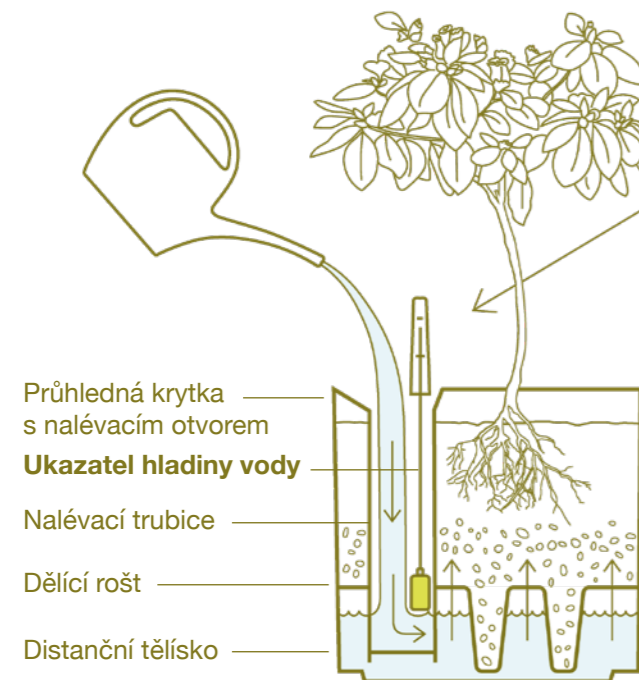

Twist Liner

*Cobble

Hydratační knot Twist

Hydratační knot zajistí dlouhý život vašim bylinkám. Promění občasné zalévání na kontinuální zavlažování a přiblíží tím rostlinu ke svým přirozeným podmínkám v přírodě.

Small Liner

*Cubico Small

Zásobování vodou pomocí knotu

Jak udržovat rostliny zdravé, když se o ně nemůžeme každý den starat. Díky hydratačnímu knotu budou vaše rostliny zásobovány potřebným množstvím vody i po dobu, než se vrátíte z dovolené.

Separator

*Cubico / Quadrato

Ukazatel hladiny vody

Umožňuje vám sledovat aktuální stav hladiny vody mezi horní a spodní červenou linkou na průhledné krytce, která ukazuje doporučenou minimální a maximální hladinu vody. Jediným účelem dvou distančních kroužků je zajistit, aby indikátor byl vždy v dokonale svislé poloze. Ale nebojte se, tuto součástku vám dodáme již smontovanou!

Large liner

*Quadrato High

Dělicí rošt

System s velkou vnitřní nádobou je vybaven i dělicím roštem. Pečlivě umístěné kuželovité otvory umožňují kořenům rostlin dosáhnout do vody a zavlažovat se. Tak jednoduché, jak to příroda zamýšlela!