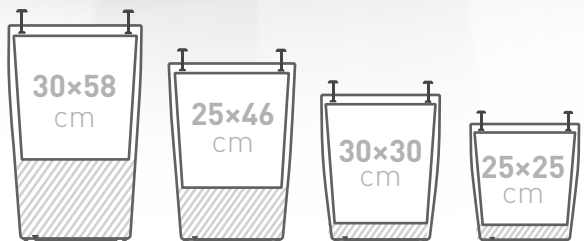

Hooks for comfortable removal of the inner pot
Háčky pro komfortní vytažení vnitřní nádoby
Aufhänger zur bequemen Entnahme des Innentopfs

Rain water drain hole with a plug
Přepad pro odtok dešťové vody se zátkou
Regenwasser-Abflussöffnung mit Verschluss-Schraube