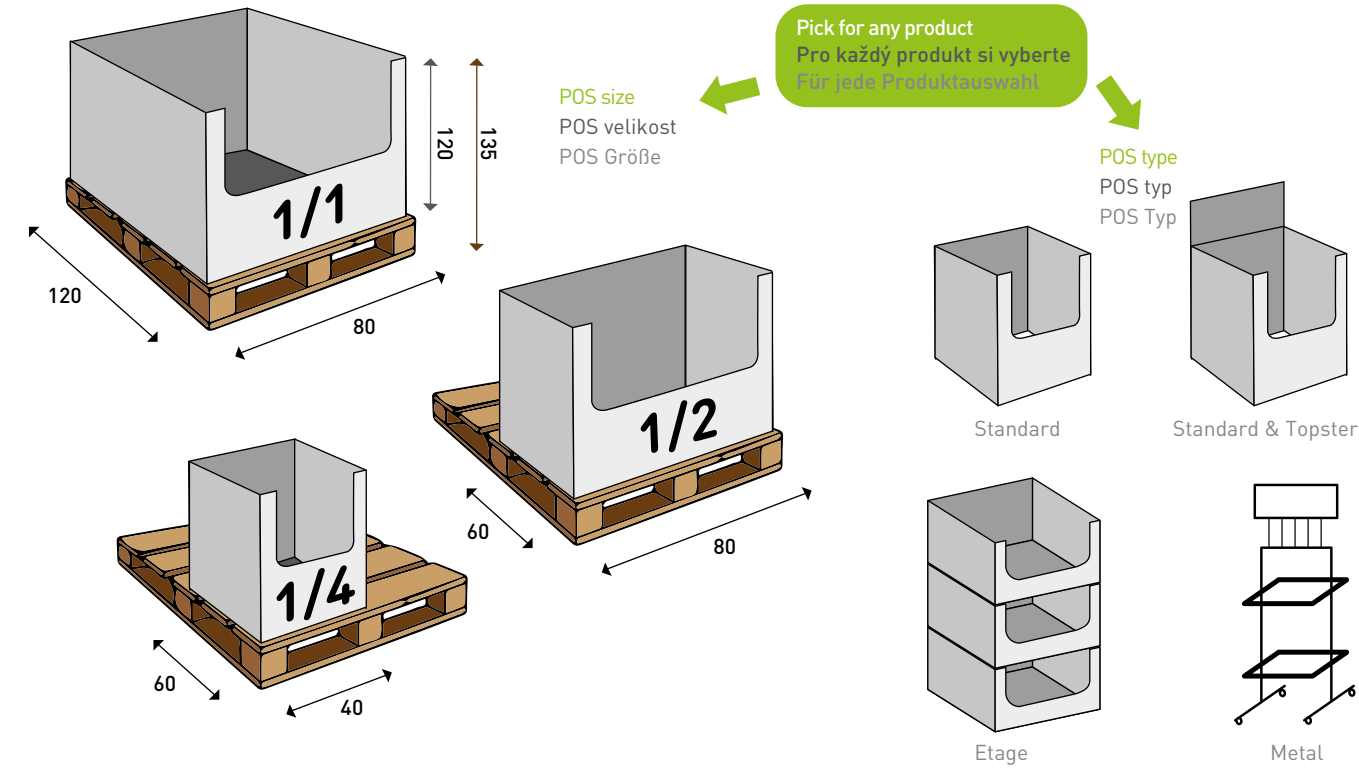

POINT OF SALE DISPLAYS | Prodejní stojany VerkaufsdDisplays

We offer above-standard sale support services that we are able to adjust according to your requirements.
Nabízíme nadstandardní služby balení, které jsme schopni realizovat dle vašich požadavků.
Über den Standard hinaus, bieten wir Verpackungsdienste, gemäß Ihren Anforderungen an.