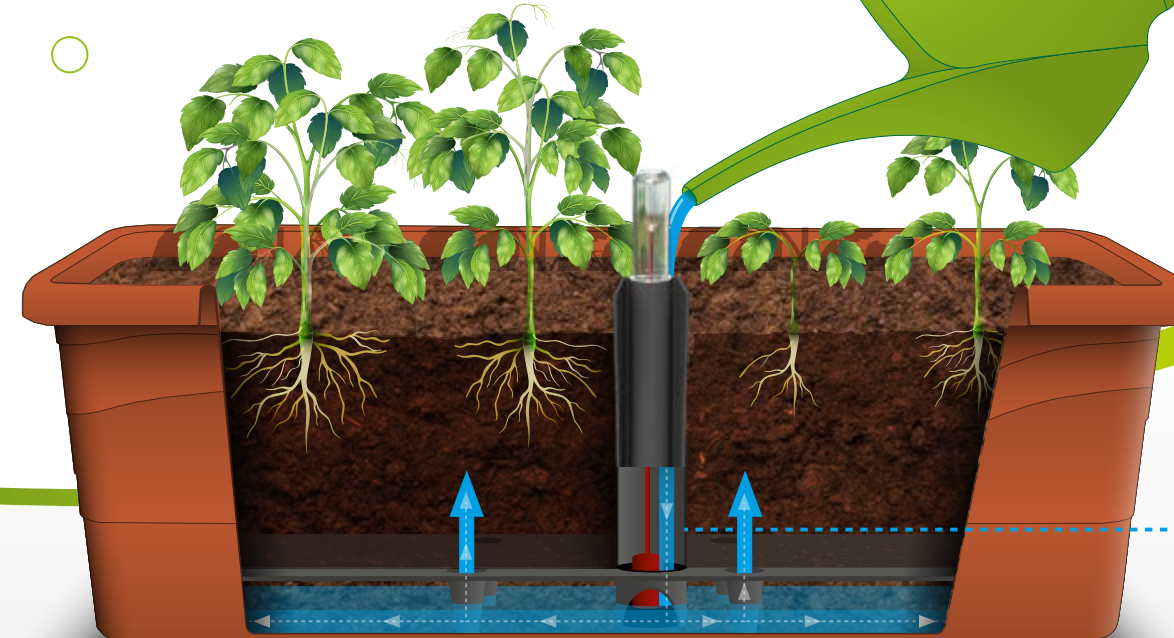

Velkoobjemový truhlík ideální pro pěstování zeleniny a okrasných rostlin přímo u Vás doma - uvnitř i venku. Eleganční a zároveň funkční řešení k rozdělení otevřených ploch

Großvolumiger Blumenkasten, die sich ideal für den Anbau von Gemüse und Zierpflanzen direkt in Ihrem Haus eignet - sowohl im Innen- als auch im Außenbereich. Sie können auch auf elegante, aber funktionelle Weise verwendet werden, um "Grünerwand" in offenen Räumen zu schaffen

Mit unserem innovativen System mit einfacher Benutzung, Pflege und Überwachung, ist es nicht mehr notwendig, die Bewässerungs- und Düngungsintervalle abzuschätzen. Lieferbar in sieben unterschiedlichen Modellen, 5 Größen sowie Standard- und Trendfarben.