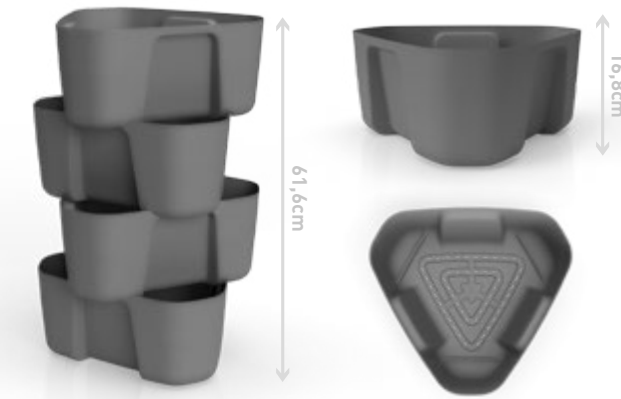

The holes for drainage of excess rain water
Včetně otvorů pro lepší odtok přebytečné vody
Für das Entwässern von überschüssigem Regenwasser

NEW
PRODUCT