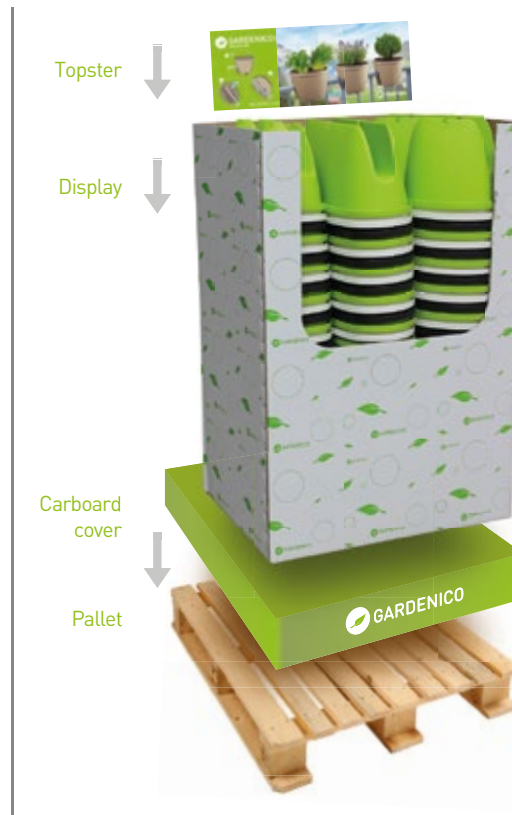

POINT OF SALE DISPLAYS | Prodejní stojany VerkaufsdDisplays

We offer above-standard sale support services that we are able to adjust according to your requirements.
Nabízíme nadstandardní služby balení, které jsme schopni realizovat dle vašich požadavků.
Über den Standard hinaus, bieten wir Verpackungsdienste, gemäß Ihren Anforderungen an.