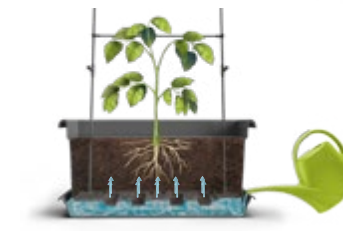

| Extra water reservoir & self-watering function
| Zásobník vody se samo-zavlažovací funkcí
| Wassertank mit Selbstbewässerungsfunktion