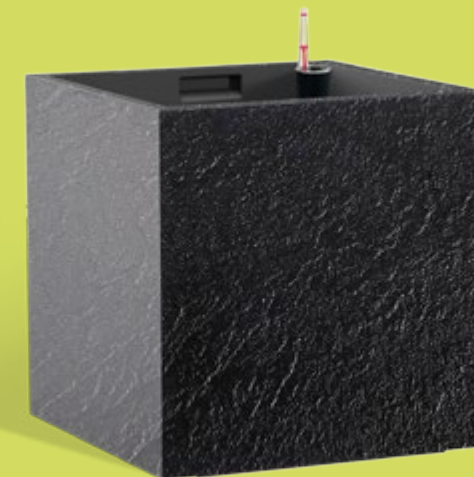

CHECK
OUR PREMIUM BRAND
www.flowerlover.eu

CUBICO STONE

| **KAMENNÝ**
| **POVRCH**

| **STONE**
| **SURFACE**

| **STEINOBERFLÄCHE**

050 007 128

Product name	Image	Colors	Art. NO.	Size	Size (cm)	Water (l)	Soil (l)	VE	Weight netto (gr)	Quantity per EURO pallet	Packaging type	Carton size (mm)	pcs carton	pcs polybag	pcs taped
Gardenie SMART			4111101	40	39,5 x 22,5 x 19	4,5	9,5	90	736	180	pallet box	1200 x 800 x 820	-	-	-
			4111102	60	60 x 22,5 x 19	6	13	63	1044	126	pallet box	1200 x 800 x 820	-	-	-
			4111103	80	79 x 22,5 x 19	7,5	18	45	1384	90	pallet box	1200 x 800 x 820	-	-	-
			4111104	100	96,5 x 22,5 x 19	9	23	36	1932	72	pallet box	1200 x 800 x 820	-	-	-
Extra Line 2SMART			4111742	40	39 x 20,5 x 17	2,1	5,7	144	432	360	pallet box	1200 x 800 x 820	-	-	-
			4111743	50	50 x 20,5 x 17	2,7	7	96	492	240	pallet box	1200 x 800 x 820	-	-	-
			4111744	60	60 x 20,5 x 17	3,4	9	96	589	240	pallet box	1200 x 800 x 820	-	-	-
			4111745	80	78 x 20,5 x 17	4,6	12,2	72	774	180	pallet box	1200 x 800 x 820	-	-	-
Fency			4111466	50	46,5 x 18,5 x 17	-	6,2	27	858	81	pallet box	1200 x 800 x 510	-	-	-
			4111467	75	74 x 18,5 x 17	-	10,5	18	1270	54	pallet box	1200 x 800 x 510	-	-	-
Fency 2SMART			4111740	50	46,5 x 18,5 x 17	2,2	3,6	27	1032	81	pallet box	1200 x 800 x 510	-	-	-
			4111741	75	74 x 18,5 x 17	4	6	18	1604	54	pallet box	1200 x 800 x 510	-	-	-
Extra flor			4111270	40	39 x 20,5 x 17	-	6,8	350	308	840	pallet box	1200 x 800 x 820	-	-	-
			4111271	50	49 x 20,5 x 17	-	8,9	245	377	560	pallet box	1200 x 800 x 820	-	-	-
			4111272	60	59 x 20,5 x 17	-	11,1	245	450	560	pallet box	1200 x 800 x 820	-	-	-
			4111273	80	78 x 20,5 x 17	-	15	190	726	420	pallet box	1200 x 800 x 820	-	-	-
Saucer Extra flor			4111275	40	40 x 20 x 5,5	1,6	-	25	185	2250	cardboard cover	-	-	-	25
			4111276	50	50 x 20 x 5,5	1,7	-	25	230	1575	cardboard cover	-	-	-	25
			4111277	60	59 x 20 x 5,5	1,9	-	25	267	1575	cardboard cover	-	-	-	25
			4111278	80	79 x 20 x 5,5	2,2	-	25	430	1125	cardboard cover	-	-	-	25
Garden			4110558	40	39,5 x 17 x 14	-	5,1	10	210	1260	in bulk	-	-	-	10
			4110559	50	48,5 x 17 x 14	-	6,7	10	266	810	in bulk	-	-	-	10
			4110560	60	58,5 x 17 x 14	-	8,2	10	320	810	in bulk	-	-	-	10
			4110561	80	78 x 17 x 14	-	11,2	10	402	630	in bulk	-	-	-	10
			4110562	100	97,5 x 17 x 14	-	14	10	618	360	in bulk	-	-	-	10
			4111500	40	39 x 17 x 14	-	4,9	10	216	980	in bulk	-	-	-	10
Trend			4111501	50	49 x 17 x 14	-	6,2	10	278	630	in bulk	-	-	-	10
			4111502	60	58 x 17 x 14	-	7,5	10	338	630	in bulk	-	-	-	10
			4111503	80	78,5 x 17 x 14	-	10,4	10	404	490	in bulk	-	-	-	10
			4111504	100	96,5 x 17 x 14	-	13,1	10	544	350	in bulk	-	-	-	10
			4111200	40	38,5 x 17 x 4,5	1,2	-	25	118	3850	PE interlayer	-	-	-	25
Saucer Garden			4111204	50	48 x 17 x 4,5	1,3	-	25	120	2475	PE interlayer	-	-	-	25
			4111208	60	58 x 17 x 4,5	1,5	-	25	208	2475	PE interlayer	-	-	-	25
			4111212	80	77,5 x 17 x 4,5	1,8	-	25	274	1925	PE interlayer	-	-	-	25
			4111216	100	97 x 17 x 4,5	2,1	-	25	334	1100	PE interlayer	-	-	-	25
Titanic			4111260	40	39 x 20,5 x 17	-	6,8	144	398	288	pallet box	1200 x 800 x 820	-	-	-
			4111261	50	49 x 20,5 x 17	-	8,9	108	487	216	pallet box	1200 x 800 x 820	-	-	-
			4111262	60	58,5 x 20,5 x 17	-	11,1	96	646	192	pallet box	1200 x 800 x 820	-	-	-
			4111263	80	78 x 20,5 x 17	-	15	72	960	144	pallet box	1200 x 800 x 820	-	-	-
Fantazie 2SMART			4111736	40	39,5 x 19,5 x 17,5	2	6,5	156	474	312	pallet box	1200 x 800 x 820	-	-	-
			4111737	60	59 x 19,5 x 17,5	3,5	10	104	697	208	pallet box	1200 x 800 x 820	-	-	-
			4111738	80	78,5 x 19,5 x 17,5	5	13,5	78	970	156	pallet box	1200 x 800 x 820	-	-	-
			4111739	100	98 x 19,5 x 17,5	6,5	17	52	1474	104	pallet box	1200 x 800 x 820	-	-	-