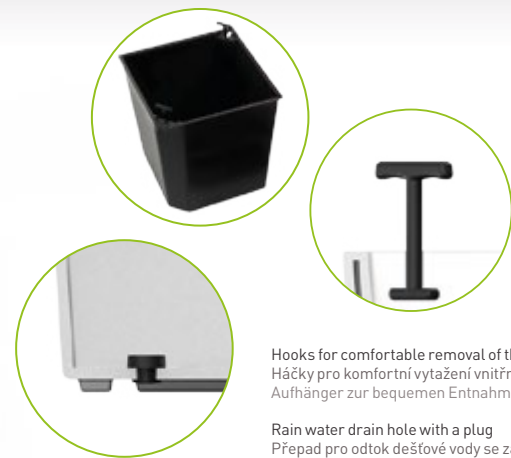

Hooks for comfortable removal of the inner pot
Háčky pro komfortní vytažení vnitřní nádoby
Aufhänger zur bequemen Entnahme des Innentopfs

Rain water drain hole with a plug
Přepad pro odtok dešťové vody se zátkou
Regenwasser-Abflussöffnung mit Verschluss-Schraube