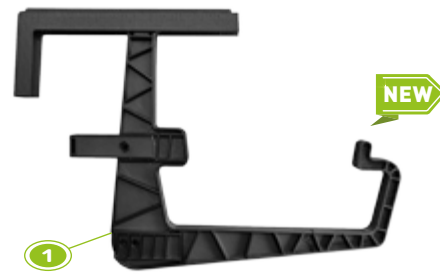

01 Vista

| Adjustable bracket
| Nastavitelný držák
| Blumenkastenhalter

adjustable brackets, in matching color
nastavitelné držáky, v barvě vašeho truhlíku
verstellbarer Halter, in passenden Farben

PARAMETERS | ROZMĚRY | PARAMETER

15 18 cm

COLOR | BARVA | FARBE

001 002 007 010