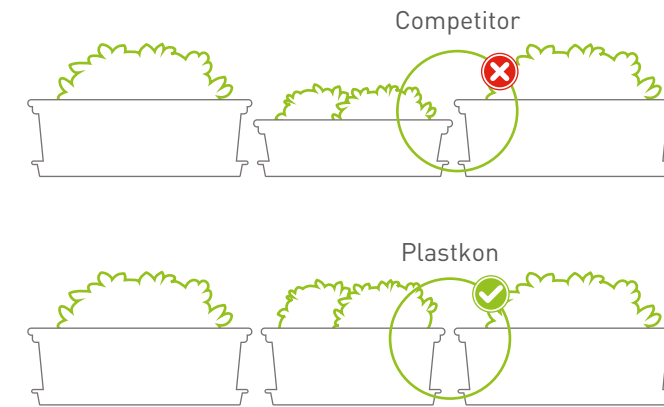

01 Magnus

| Flower box
| Truhlíky
| Pflanzkasten

Large volume box ideal for growing vegetables and decorative plants right in your home - both indoor and outdoor. They can also be used in an elegant but functional way to create „green walls“ in open spaces

Velkoobjemový truhlík ideální pro pěstování zeleniny a okrasných rostlin přímo u Vás doma - uvnitř i venku. Eleganční a zároveň funkční řešení k rozdělení otevřených ploch

Großvolumiger Blumenkasten, die sich ideal für den Anbau von Gemüse und Zierpflanzen direkt in Ihrem Haus eignet - sowohl im Innen- als auch im Außenbereich. Sie können auch auf elegante, aber funktionelle Weise verwendet werden, um "Grünerwand" in offenen Räumen zu schaffen

LENGTH | DÉLKA | LÄNGE

80 100 cm

COLOR | BARVA | FARBE

002 007 128