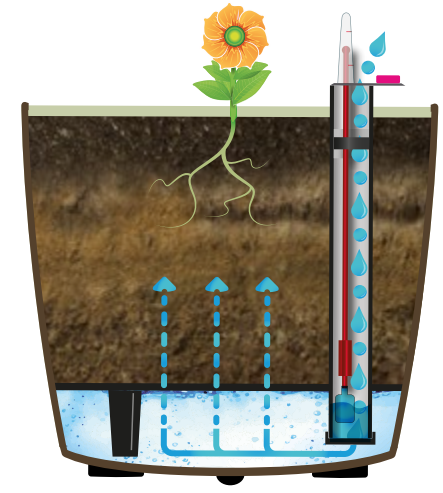

| Long life of your plants
| Dlouhý život Vašim rostlinám
| Langes Leben für Ihre Pflanzen