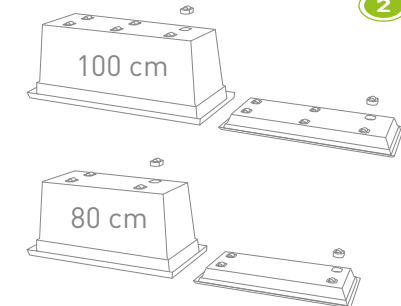

| Mix & match sizes to create same height and width wall
| Kombinace velikostí k vytvoření stejně vysoké a široké stěny
| Mix & Match-Größen, um die gleiche Höhe und Breite der Wand zu erzielen