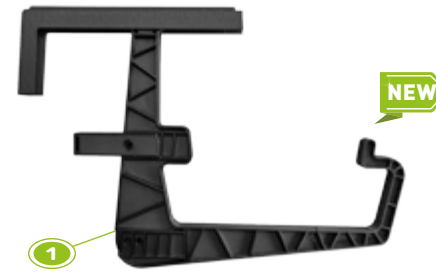

01 Vista

| Adjustable bracket
| Nastavitelný držák
| Blumenkastenhalter

adjustable brackets, in matching color
nastavitelné držáky, v barvě vašeho truhlíku
verstellbarer Halter, in passenden Farben

PARAMETERS | ROZMĚRY | PARAMETER

15 18 cm

COLOR | BARVA | FARBE

001 002 007 010