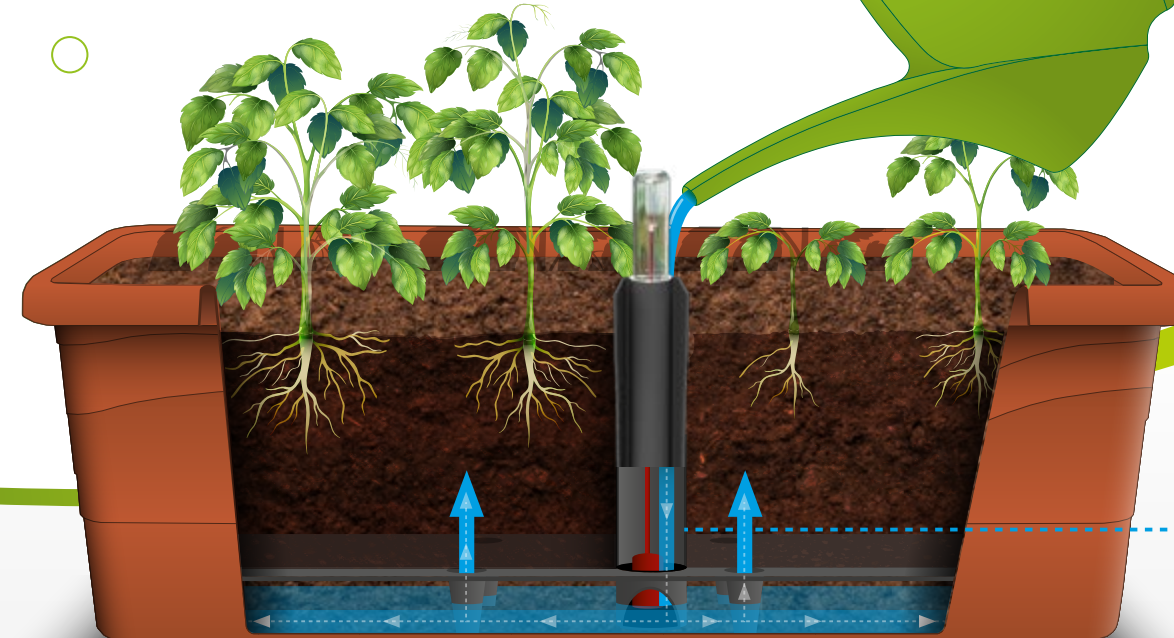

CUT DRAWING:
Double compartment solution provides continuous water level measurement, even during filling. Oversized water reservoir secures long term water supply. Conveniently shaped filler opening with easy to read water gauge.

DVOUKOMOROVÉ ŘEŠENÍ:
Dvoukomorové řešení zajišťuje nepřetržité měření hladiny vody, a to i při nalévání. Rozměrné zásobníky na vodu zajišťující dlouhodobé dodávání vody. Vhodně tvarovaný nalévací otvor se snadným měřením hladiny vody.

SCHNITT DURCH DEN KASTEN:
Die Zweikammerlösung sichert eine kontinuierliche Messung des Wasserstands, auch während der Füllung. Großräumiges Wasserdepot sichert eine langzeitige Wasserversorgung. Eine passend geformte Füllöffnung mit einfacher Ablese des Wasserstandsanzeiges.