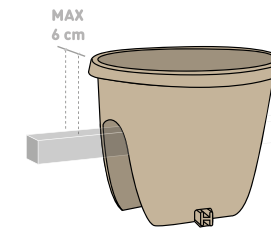

01 Balconia OVi

| Railing pot
| Balkónové květináče
| Balkontöpfe

elliptical or round shape with rain water drain hole
eliptický či kulatý tvar s otvorem pro dešťovou vodu
elliptische- oder rund-Form, mit Regenwasser-Ablauföffnung

LENGTH | DÉLKA | LÄNGE
26 30 60 cm
COLOR | BARVA | FARBE
001 002 007 010 162
072

| Made from recycled plastic
| Vyrobeno z recyklovaného plastu
| Hergestellt aus recyceltem Kunststoff

001 002 007 010