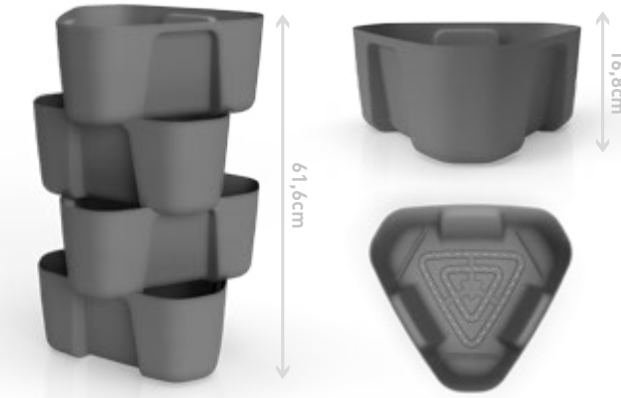

bietet optimale Bedingungen fürs Wachstum und den Anbau von Kartoffeln direkt in Ihrem Haus

Made from recycled plastic  
Vyrobeno z recyklovaného plastu  
Hergestellt aus recyceltem Kunststoff

007

The holes for drainage of excess rain water  
Včetně otvorů pro lepší odtok přebytečné vody  
Für das Entwässern von überschüssigem Regenwasser