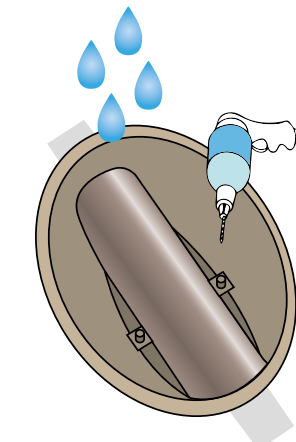

01 Balconia OVi

| Railing pot
| Balkónové květináče
| Balkontöpfe

elliptical or round shape with rain water drain hole
eliptický či kulatý tvar s otvorem pro dešťovou vodu
elliptische- oder rund-Form, mit Regenwasser-Ablauföffnung

LENGTH | DÉLKA | LÄNGE
26 30 60 cm
COLOR | BARVA | FARBE
001 002 007 010 162
072

| Made from recycled plastic
| Vyrobeno z recyklovaného plastu
| Hergestellt aus recyceltem Kunststoff

001 002 007 010