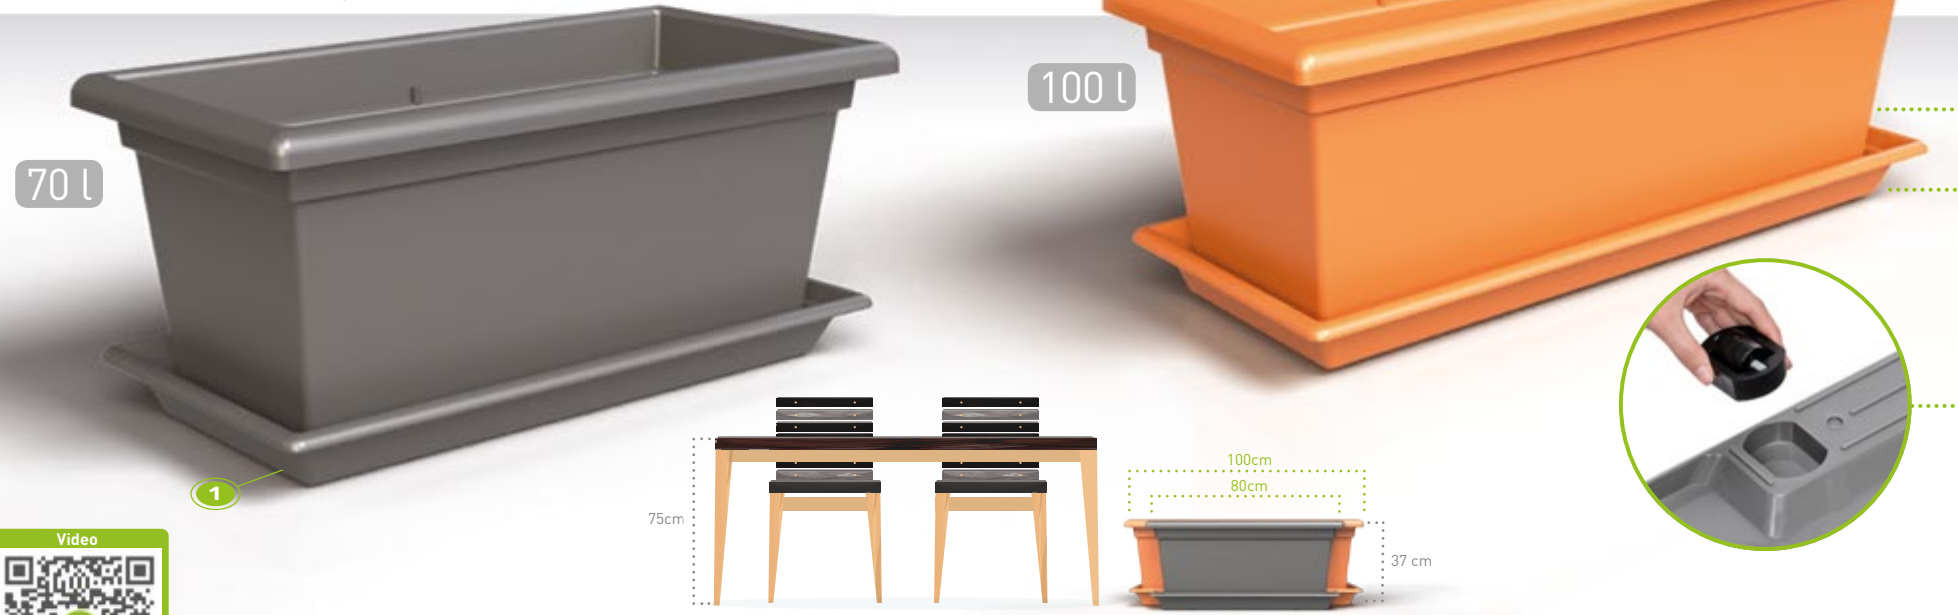

01 Magnus

| Flower box
| Truhlíky
| Pflanzkasten

Large volume box ideal for growing vegetables and decorative plants right in your home - both indoor and outdoor. They can also be used in an elegant but functional way to create „green walls“ in open spaces

Velkoobjemový truhlík ideální pro pěstování zeleniny a okrasných rostlin přímo u Vás doma - uvnitř i venku. Eleganční a zároveň funkční řešení k rozdělení otevřených ploch

Großvolumiger Blumenkasten, die sich ideal für den Anbau von Gemüse und Zierpflanzen direkt in Ihrem Haus eignet - sowohl im Innen- als auch im Außenbereich. Sie können auch auf elegante, aber funktionelle Weise verwendet werden, um "Grünerwand" in offenen Räumen zu schaffen

LENGTH | DÉLKA | LÄNGE
80 100 cm
COLOR | BARVA | FARBE
002 007 128

| Saucers
| Misky
| Untersetzer

improve the development and growing of plant
přispívají k lepším výsledkům při pěstování rostlin
aufzucht-Hilfe und zur besseren Entwicklung

LENGTH | DÉLKA | LÄNGE
80 100 cm
COLOR | BARVA | FARBE
002 007 128

| Made from recycled plastic
| Vyrobeno z recyklovaného plastu
| Hergestellt aus recyceltem Kunststoff

002 007 128