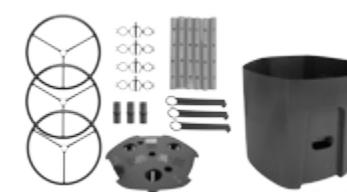

All components neatly inside
Všechny komponenty úhledně sbaleny uvnitř
Alle Komponenten ordentlich verpackt