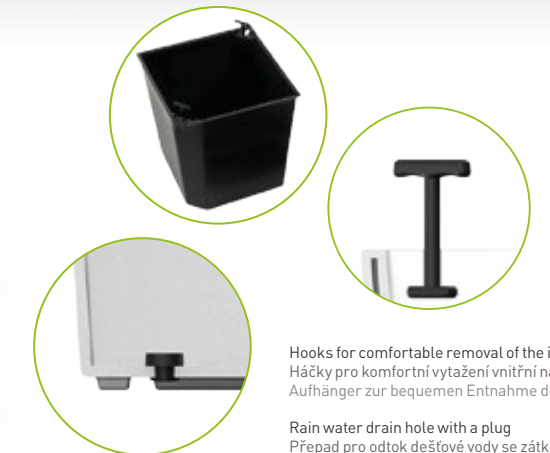

## 02 Smart system Elise + Eliot

Accessories  
Příslušenství  
Zubehör

self-watering for Elise flower pot  
samozavlažovací systém pro Elise  
Selbstbewässerungssystem für Elise

LENGTH | DÉLKA | LÄNGE

25 30 cm

COLOR | BARVA | FARBE

005

Hooks for comfortable removal of the inner pot  
Háčky pro komfortní vytažení vnitřní nádoby  
Aufhänger zur bequemen Entnahme des Innentopfs

Rain water drain hole with a plug  
Přepad pro odtok dešťové vody se zátkou  
Regenwasser-Abflussöffnung mit Verschluss-Schraube