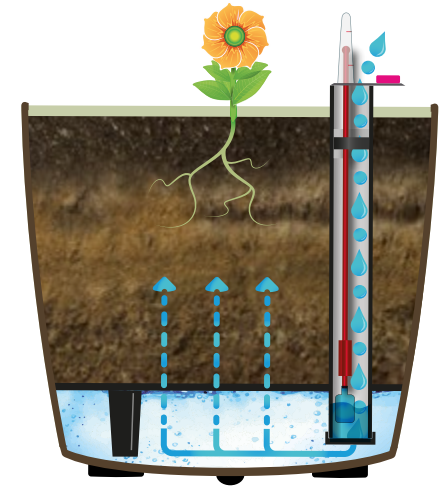

| Water indicator
| Indikátor hladiny vody
| Wasseranzeige

| Date dials
| Datumovka
| Datumsanzeige

| Long life of your plants
| Dlouhý život Vašim rostlinám
| Langes Leben für Ihre Pflanzen