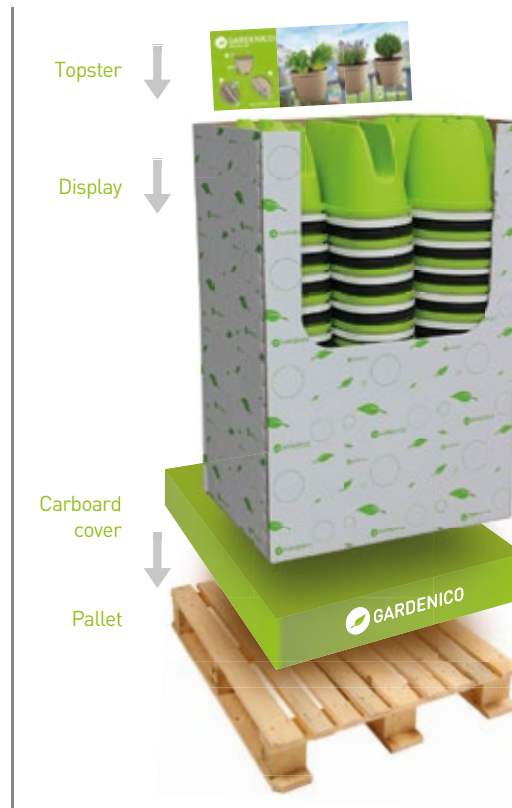

POINT OF SALE DISPLAYS | Prodejní stojany Verkaufdisplays

We offer above-standard sale support services that we are able to adjust according to your requirements.
Nabízíme nadstandardní služby balení, které jsme schopni realizovat dle vašich požadavků.
Über den Standard hinaus, bieten wir Verpackungsdienste, gemäß Ihren Anforderungen an.