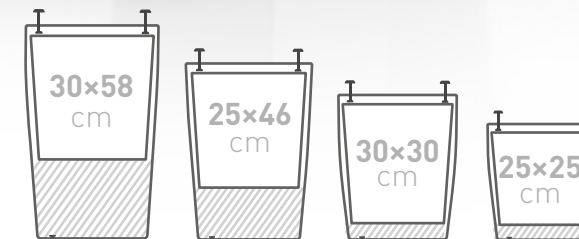

PARAMETERS | ROZMĚRY | PARAMETER

25x25 30x30 cm  
25x46 30x58 cm

COLOR | BARVA | FARBE

010 007 128

Made from recycled plastic  
Vyrobeno z recyklovaného plastu  
Hergestellt aus recyceltem Kunststoff

010 007 128

## 02 Smart system Elise + Eliot

Accessories  
Příslušenství  
Zubehör

self-watering for Elise flower pot  
samozavlažovací systém pro Elise  
Selbstbewässerungssystem für Elise

LENGTH | DÉLKA | LÄNGE

25 30 cm