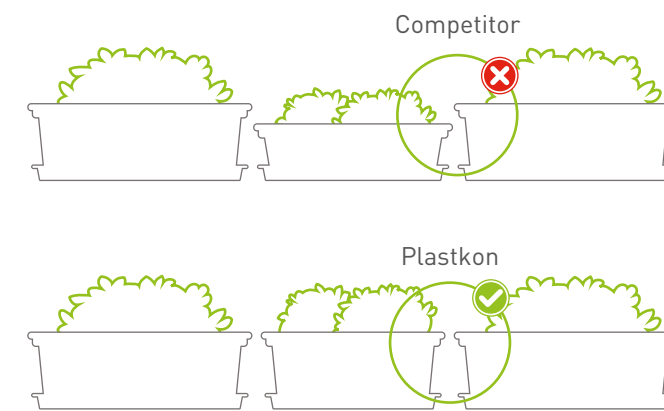

02 Magnus Wheels

| Wheels
| Kolečka
| Rollen

the ideal garden on wheels, easy to move
ideální zahrada na kolečkách, snadná manipulace
der ideale Garten auf Rädern, leicht zu bewegen

2x 2 pcs 1 ks | Stk | for 1 pro | für 80 cm
3x 2 pcs 1 ks | Stk | for 1 pro | für 100 cm
COLOR | BARVA | FARBE

005 Magnus wheels - SET of 2 pcs