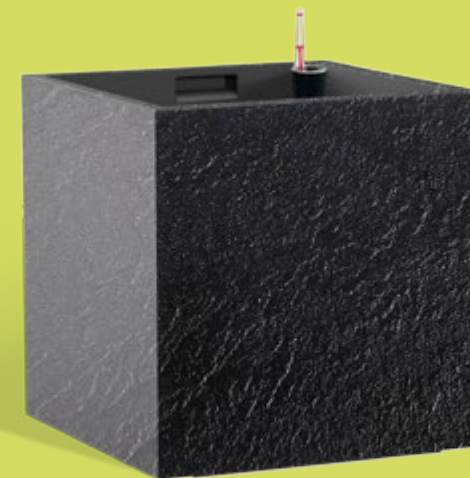

CUBICO STONE

| **KAMENNÝ**
| **POVRCH**

| **STONE**
| **SURFACE**

| **STEINOBERFLÄCHE**

010 076 128