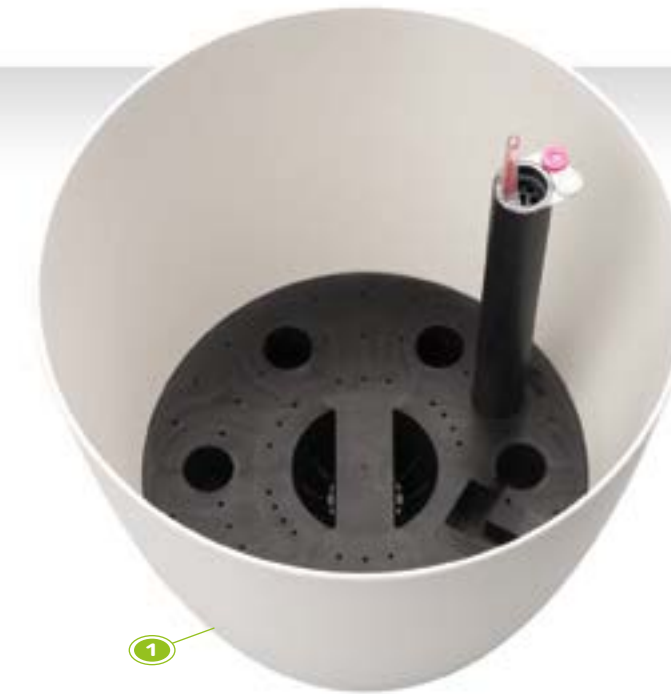

| Water indicator
| Měření hladiny
| Wasseranzeige

| Date dials
| Datumovka
| Datumsanzeige