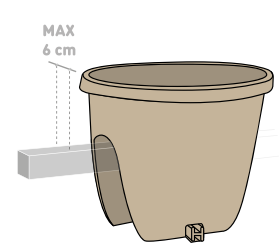

01 Balconia OVi

Railing pot
Balkónové květináče
Blumenbrücke

elliptical or round shape with rain water drain hole
eliptický či kulatý tvar s otvorem pro dešťovou vodu
eliptische- oder rund-Form, mit Regenwasser-Ablauföffnung

LENGTH | DÉLKA | LÄNGE
26 30 60 cm
COLOR | BARVA | FARBE
001 002 007 010 011
072