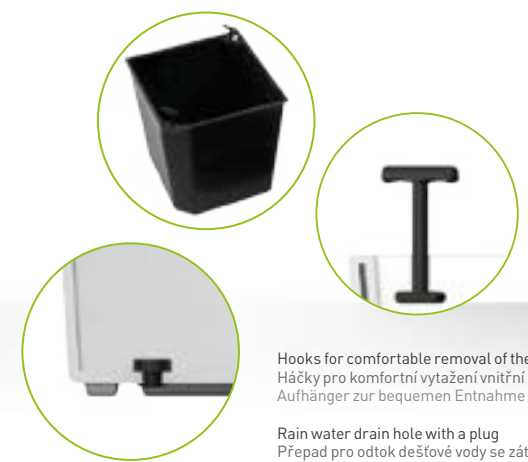

02 Elise gloss

Decorative flower pot
Dekoratívni kvetináče
Dekotopf

includes rain water drain hole, option to purchase Smart System
s otvorem pro dešťovou vodu, možné přikoupit Smart System
Regenwasser-Ablauföffnung und mit Smart System Option

LENGTH | DÉLKA | LÄNGE
15 20 25 30 cm
COLOR | BARVA | FARBE
010 011 072 076 128

Hooks for comfortable removal of the inner pot
Háčky pro komfortní vytažení vnitřní nádoby
Aufhänger zur bequemen Entnahme des Innentopfs

Rain water drain hole with a plug
Přepad pro odtok dešťové vody se zátkou
Regenwasser-Ablauföffnung mit Verschluss-Schraube

03 Smart system Elise

Accessories
Příslušenství
Zubehör

self-watering for Elise flower pot
samozavlažovací systém pro Elise
Selbstbewässerungssystem für Elise

LENGTH | DÉLKA | LÄNGE
20 25 30 cm
COLOR | BARVA | FARBE
005