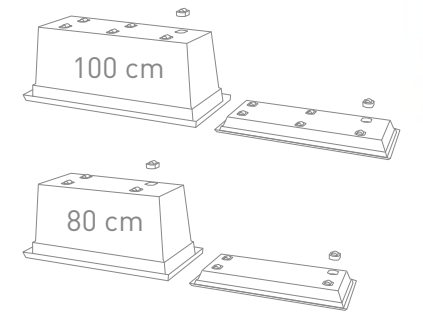

02 Magnus Wheels

| Wheels
| Kolečka
| Rollen

The ideal garden on wheels, easy to move. Ideální zahrada na kolečkách, snadná manipulace. Der ideale Garten auf Rädern, leicht zu bewegen.

2x 2 pcs | ks | Stk | for | for | für 80 cm
3x 2 pcs | ks | Stk | for | for | für 100 cm
COLOR | BARVA | FARBE
005

Magnus wheels - SET of 2 pcs