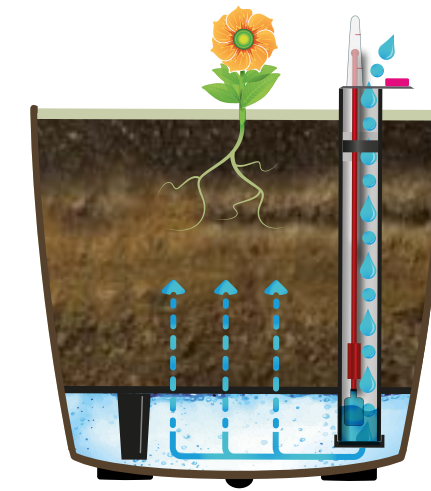

| Long life of your plants
| Dlouhý život Vašim rostlinám
| Langes Leben für Ihre Pflanzen

| Water indicator
| Indikátor hladiny vody
| Wasseranzeige

| Date dials
| Datumovka
| Datumsanzeige