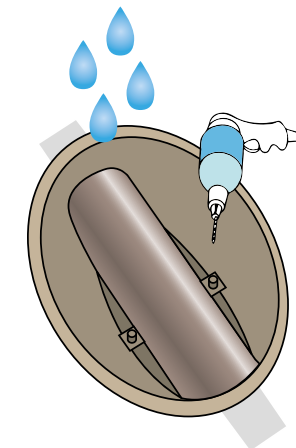

01 Balconia OVi

Railing pot
Balkónové květináče
Blumenbrücke

elliptical or round shape with rain water drain hole
eliptický či kulatý tvar s otvorem pro dešťovou vodu
eliptische- oder rund-Form, mit Regenwasser-Ablauföffnung

LENGTH | DÉLKA | LÄNGE
26 30 60 cm
COLOR | BARVA | FARBE
001 002 007 010 011
072