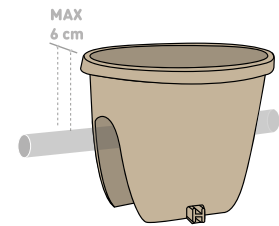

01 Balconia OVi

Railing pot
Balkónové květináče
Blumenbrücke

elliptical or round shape with rain water drain hole
eliptický či kulatý tvar s otvorem pro dešťovou vodu
eliptische- oder rund-Form, mit Regenwasser-Ablauföffnung

LENGTH | DÉLKA | LÄNGE
26 30 60 cm
COLOR | BARVA | FARBE
001 002 007 010 011
072