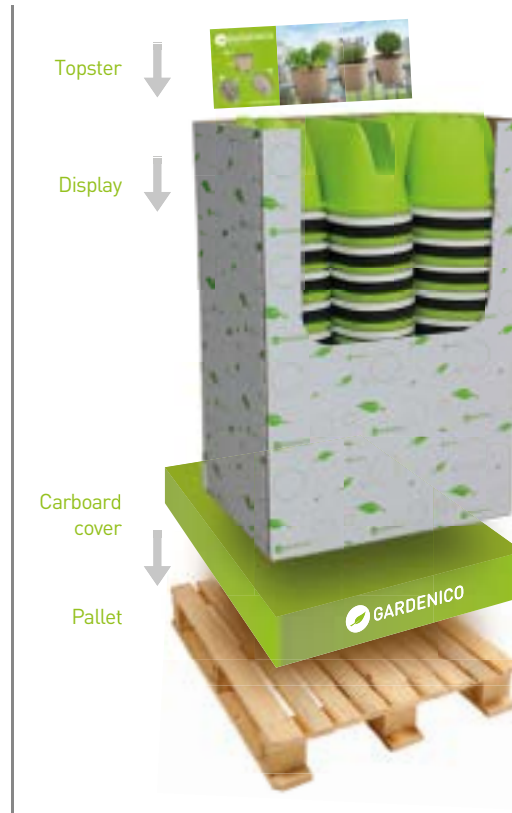

POINT OF SALE DISPLAYS | Prodejní stojany Verkaufdisplays

We offer above-standard sale support services that we are able to adjust according to your requirements.
Nabízíme nadstandardní služby balení, které jsme schopni realizovat dle vašich požadavků.
Über den Standard hinaus, bieten wir Verpackungsdienste, gemäß Ihren Anforderungen an.

For any product choose
Pro každý produkt si vyberte
Für jede Produktauswahl

POS size
POS velikost
POS Größe

POS type
POS typ
POS Typ