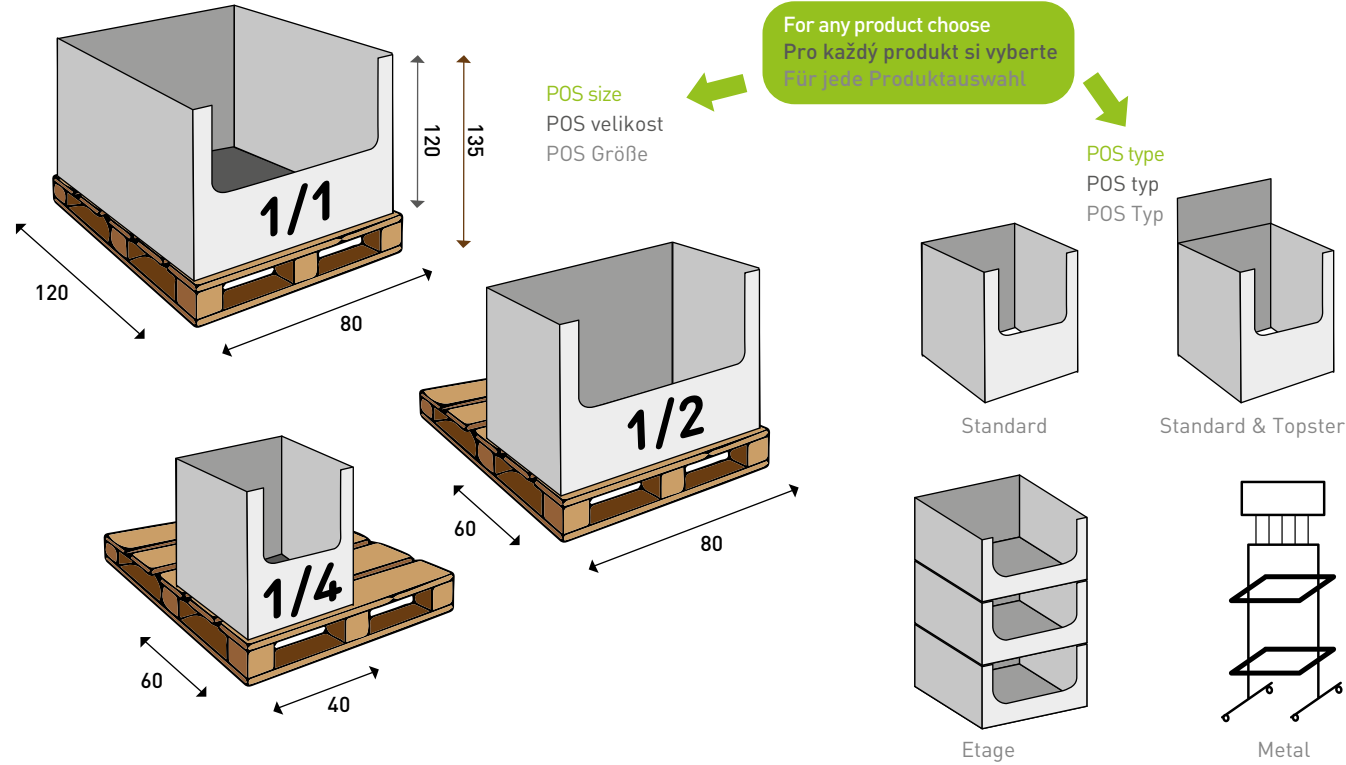

POINT OF SALE DISPLAYS | Prodejní stojany Verkaufdisplays

We offer above-standard sale support services that we are able to adjust according to your requirements.
Nabízíme nadstandardní služby balení, které jsme schopni realizovat dle vašich požadavků.
Über den Standard hinaus, bieten wir Verpackungsdienste, gemäß Ihren Anforderungen an.

For any product choose
Pro každý produkt si vyberte
Für jede Produktauswahl

POS size
POS velikost
POS Größe

POS type
POS typ
POS Typ