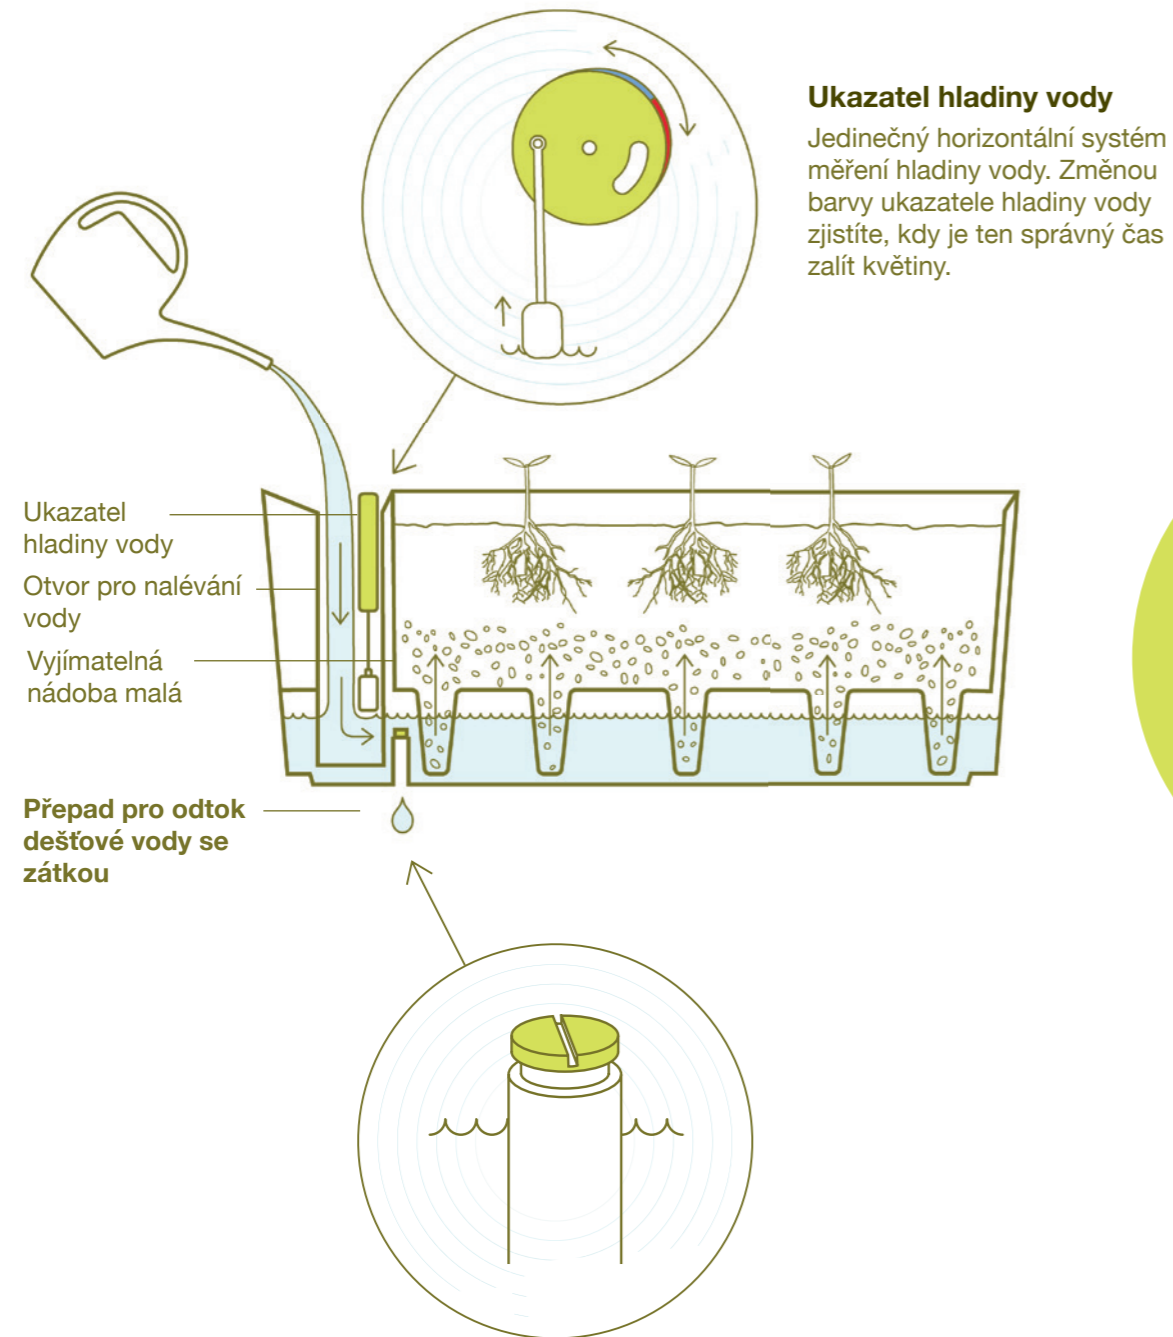

Separator

*Cubico / Quadrato

Ukazatel hladiny vody

Umožňuje vám sledovat aktuální stav hladiny vody mezi horní a spodní červenou linkou na průhledné krytce, která ukazuje doporučenou minimální a maximální hladinu vody. Jediným účelem dvou distančních kroužků je zajistit, aby indikátor byl vždy v dokonale svislé poloze. Ale nebojte se, tuto součástku vám dodáme již smontovanou!

Large liner

*Quadrato High

Dělicí rošt

Systém s velkou vnitřní nádobou je vybaven i dělicím roštem. Pečlivě umístěné kuželovité otvory umožňují kořenům rostlin dosáhnout do vody a zavlažovat se. Tak jednoduché, jak to příroda zamýšlela!

Hydro power

*Supreme / Rondo

Variable

*Rondo

Cubico je synonymem pro dokonalé proporce a ostré hrany, které z něj dělají skvělý doplněk do domácnosti s širokou škálou použití, a to hned v osmi různých velikostech.