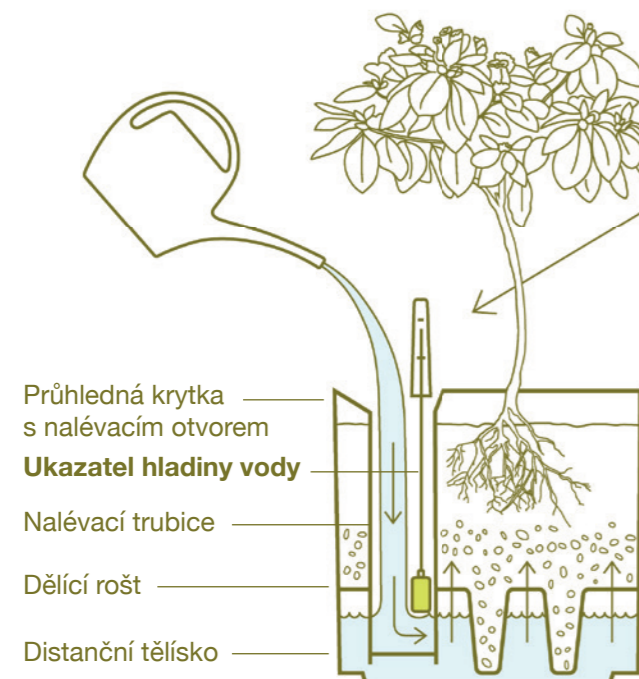

Twist Liner

*Cobble

Hydratační knot Twist

Hydratační knot zajistí dlouhý život vašim bylinkám. Promění občasné zalévání na kontinuální zavlažování a přiblíží tím rostlinu ke svým přirozeným podmínkám v přírodě.

Small Liner

*Cubico Small

Zásobování vodou pomocí knotu

Jak udržovat rostliny zdravé, když se o ně nemůžeme každý den starat. Díky hydratačnímu knotu budou vaše rostliny zásobovány potřebným množstvím vody i po dobu, než se vrátíte z dovolené.

Separator

*Cubico / Quadrato

Ukazatel hladiny vody

Umožňuje vám sledovat aktuální stav hladiny vody mezi horní a spodní červenou linkou na průhledné krytce, která ukazuje doporučenou minimální a maximální hladinu vody. Jediným účelem dvou distančních kroužků je zajistit, aby indikátor byl vždy v dokonale svislé poloze. Ale nebojte se, tuto součástku vám dodáme již smontovanou!

Large liner

*Quadrato High

Dělicí rošt

Systém s velkou vnitřní nádobou je vybaven i dělicím roštem. Pečlivě umístěné kuželovité otvory umožňují kořenům rostlin dosáhnout do vody a zavlažovat se. Tak jednoduché, jak to příroda zamýšlela!