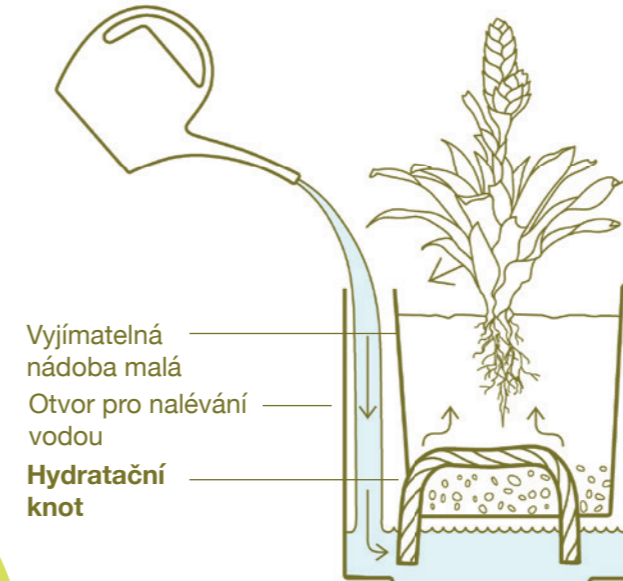

Twist Liner

*Cobble

Hydratační knot Twist

Hydratační knot zajistí dlouhý život vašim bylinkám. Promění občasné zalévání na kontinuální zavlažování a přiblíží tím rostlinu ke svým přirozeným podmínkám v přírodě.

Small Liner

*Cubico Small

Zásobování vodou pomocí knotu

Jak udržovat rostliny zdravé, když se o ně nemůžeme každý den starat. Díky hydratačnímu knotu budou vaše rostliny zásobovány potřebným množstvím vody i po dobu, než se vrátíte z dovolené.

Separator

*Cubico / Quadrato

Ukazatel hladiny vody

Umožňuje vám sledovat aktuální stav hladiny vody mezi horní a spodní červenou linkou na průhledné krytce, která ukazuje doporučenou minimální a maximální hladinu vody. Jediným účelem dvou distančních kroužků je zajistit, aby indikátor byl vždy v dokonale svislé poloze. Ale nebojte se, tuto součástku vám dodáme již smontovanou!

Large liner

*Quadrato High

Dělicí rošt

Systém s velkou vnitřní nádobou je vybaven i dělicím roštem. Pečlivě umístěné kuželovité otvory umožňují kořenům rostlin dosáhnout do vody a zavlažovat se. Tak jednoduché, jak to příroda zamýšlela!