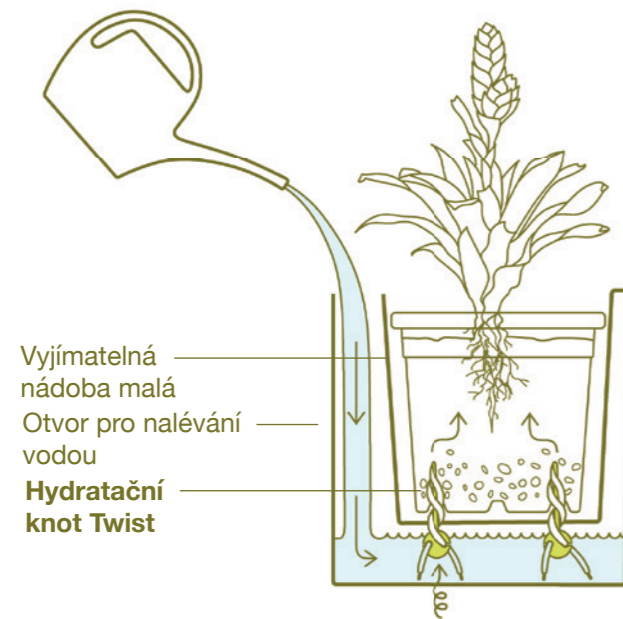

Jsme stabilní dvojka na Evropském trhu v prémiových funkčních plastových květináčích.

FLOWER LOVER

SAMOZAVLAŽOVACÍ SYSTEM

Naše široká nabídka květináčů nabízí jak interiérové, tak exteriérové řešení pro vaše rostliny. Každý produkt pro ně zajistí maximální péči díky unikátnímu a preciznímu systému samozavlažování. A v poslední řadě skvělý design našich výrobků oživí váš byt i zahradu.

Twist Liner

*Cobble

Hydratační knot Twist

Hydratační knot zajistí dlouhý život vašim bylinkám. Promění občasné zalévání na kontinuální zavlažování a přiblíží tím rostlinu ke svým přirozeným podmínkám v přírodě.

Small Liner

*Cubico Small

Zásobování vodou pomocí knotu

Jak udržovat rostliny zdravé, když se o ně nemůžeme každý den starat. Díky hydratačnímu knotu budou vaše rostliny zásobovány potřebným množstvím vody i po dobu, než se vrátíte z dovolené.

Separator

*Cubico / Quadrato

Ukazatel hladiny vody

Umožňuje vám sledovat aktuální stav hladiny vody mezi horní a spodní červenou linkou na průhledné krytce, která ukazuje doporučenou minimální a maximální hladinu vody. Jediným účelem dvou distančních kroužků je zajistit, aby indikátor byl vždy v dokonale svislé poloze. Ale nebojte se, tuto součástku vám dodáme již smontovanou!