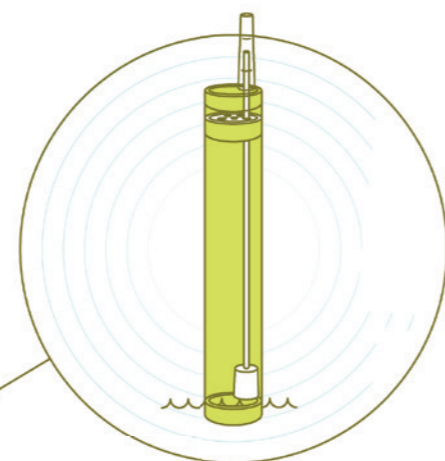

Small Liner

*Cubico Small

Zásobování vodou pomocí knotu

Jak udržovat rostliny zdravé, když se o ně nemůžeme každý den starat. Díky hydratačnímu knotu budou vaše rostliny zásobovány potřebným množstvím vody i po dobu, než se vrátíte z dovolené.

Separator

*Cubico / Quadrato

Ukazatel hladiny vody

Umožňuje vám sledovat aktuální stav hladiny vody mezi horní a spodní červenou linkou na průhledné krytce, která ukazuje doporučenou minimální a maximální hladinu vody. Jediným účelem dvou distančních kroužků je zajistit, aby indikátor byl vždy v dokonale svislé poloze. Ale nebojte se, tuto součástku vám dodáme již smontovanou!

Large liner

*Quadrato High

Dělicí rošt

Systém s velkou vnitřní nádobou je vybaven i dělicím roštem. Pečlivě umístěné kuželovité otvory umožňují kořenům rostlin dosáhnout do vody a zavlažovat se. Tak jednoduché, jak to příroda zamýšlela!