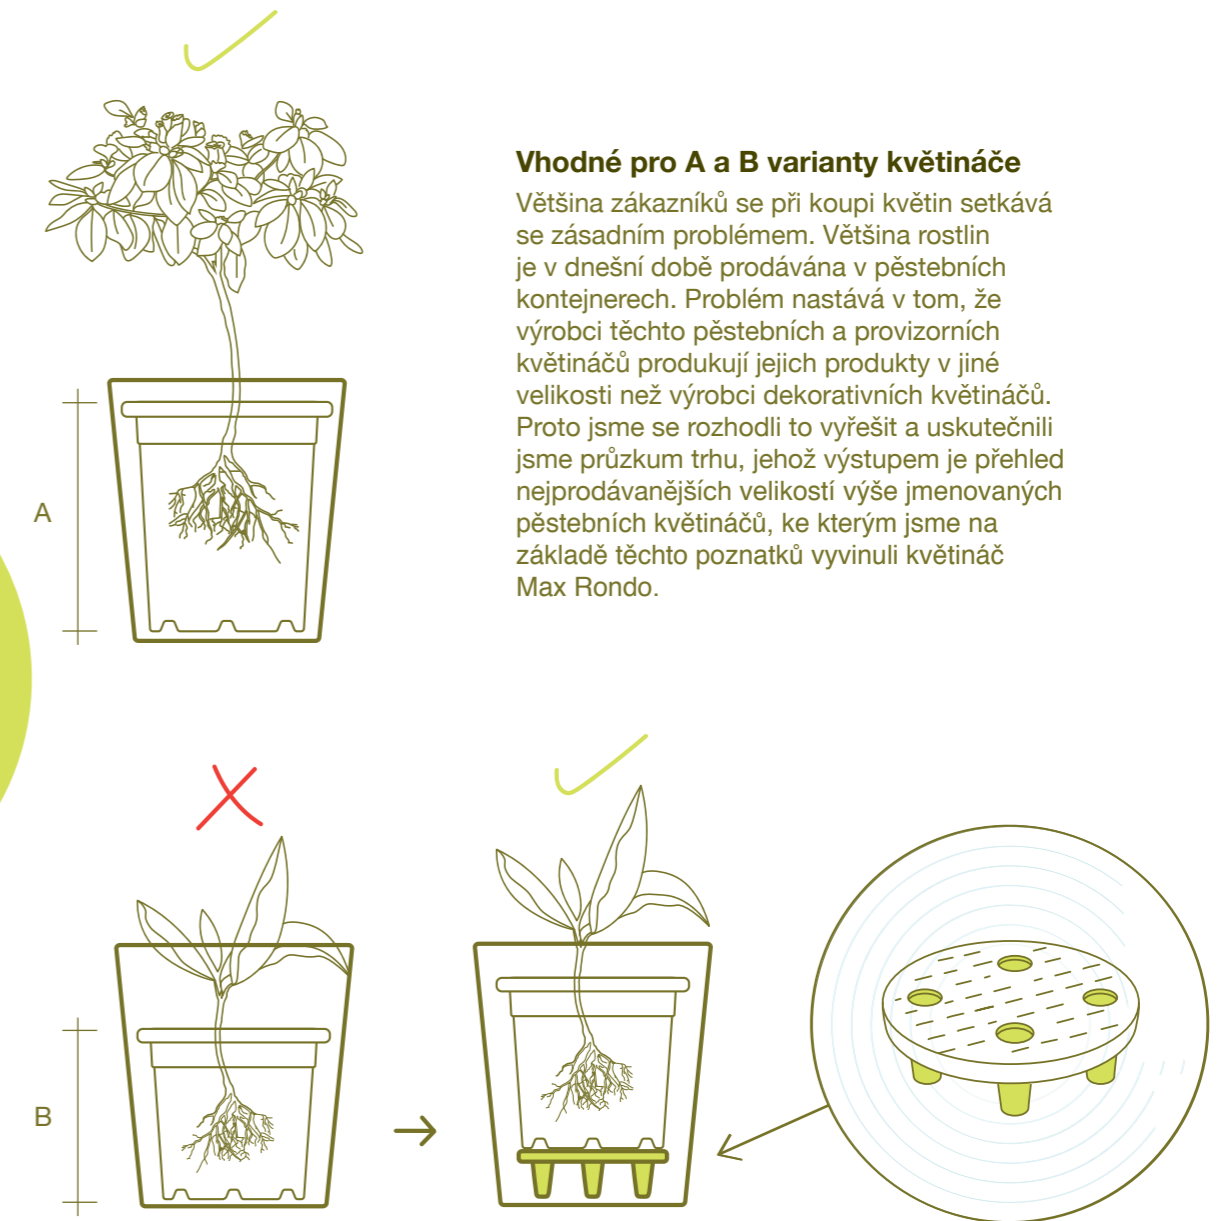

Separator

*Cubico / Quadrato

Ukazatel hladiny vody

Umožňuje vám sledovat aktuální stav hladiny vody mezi horní a spodní červenou linkou na průhledné krytce, která ukazuje doporučenou minimální a maximální hladinu vody. Jediným účelem dvou distančních kroužků je zajistit, aby indikátor byl vždy v dokonale svislé poloze. Ale nebojte se, tuto součástku vám dodáme již smontovanou!

Large liner

*Quadrato High

Dělicí rošt

Systém s velkou vnitřní nádobou je vybaven i dělicím roštem. Pečlivě umístěné kuželovité otvory umožňují kořenům rostlin dosáhnout do vody a zavlažovat se. Tak jednoduché, jak to příroda zamýšlela!

Hydro power

*Supreme / Rondo

Variable

*Rondo

Cubico je synonymem pro dokonalé proporce a ostré hrany, které z něj dělají skvělý doplněk do domácnosti s širokou škálou použití, a to hned v osmi různých velikostech.