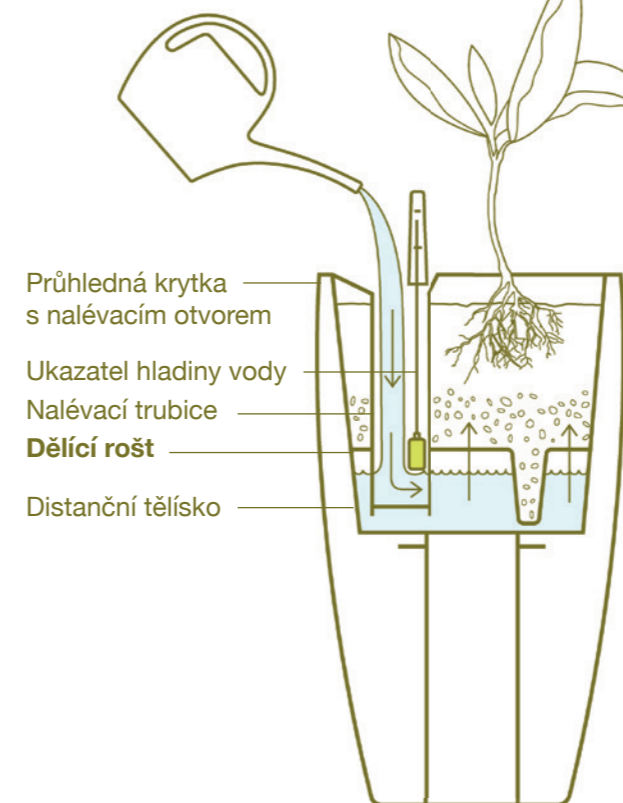

Twist Liner

*Cobble

Hydratační knot Twist

Hydratační knot zajistí dlouhý život vašim bylinkám. Promění občasné zalévání na kontinuální zavlažování a přiblíží tím rostlinu ke svým přirozeným podmínkám v přírodě.

Small Liner

*Cubico Small

Zásobování vodou pomocí knotu

Jak udržovat rostliny zdravé, když se o ně nemůžeme každý den starat. Díky hydratačnímu knotu budou vaše rostliny zásobovány potřebným množstvím vody i po dobu, než se vrátíte z dovolené.

Separator

*Cubico / Quadrato

Ukazatel hladiny vody

Umožňuje vám sledovat aktuální stav hladiny vody mezi horní a spodní červenou linkou na průhledné krytce, která ukazuje doporučenou minimální a maximální hladinu vody. Jediným účelem dvou distančních kroužků je zajistit, aby indikátor byl vždy v dokonale svislé poloze. Ale nebojte se, tuto součástku vám dodáme již smontovanou!

Large liner

*Quadrato High

Dělicí rošt

Systém s velkou vnitřní nádobou je vybaven i dělicím roštem. Pečlivě umístěné kuželovité otvory umožňují kořenům rostlin dosáhnout do vody a zavlažovat se. Tak jednoduché, jak to příroda zamýšlela!